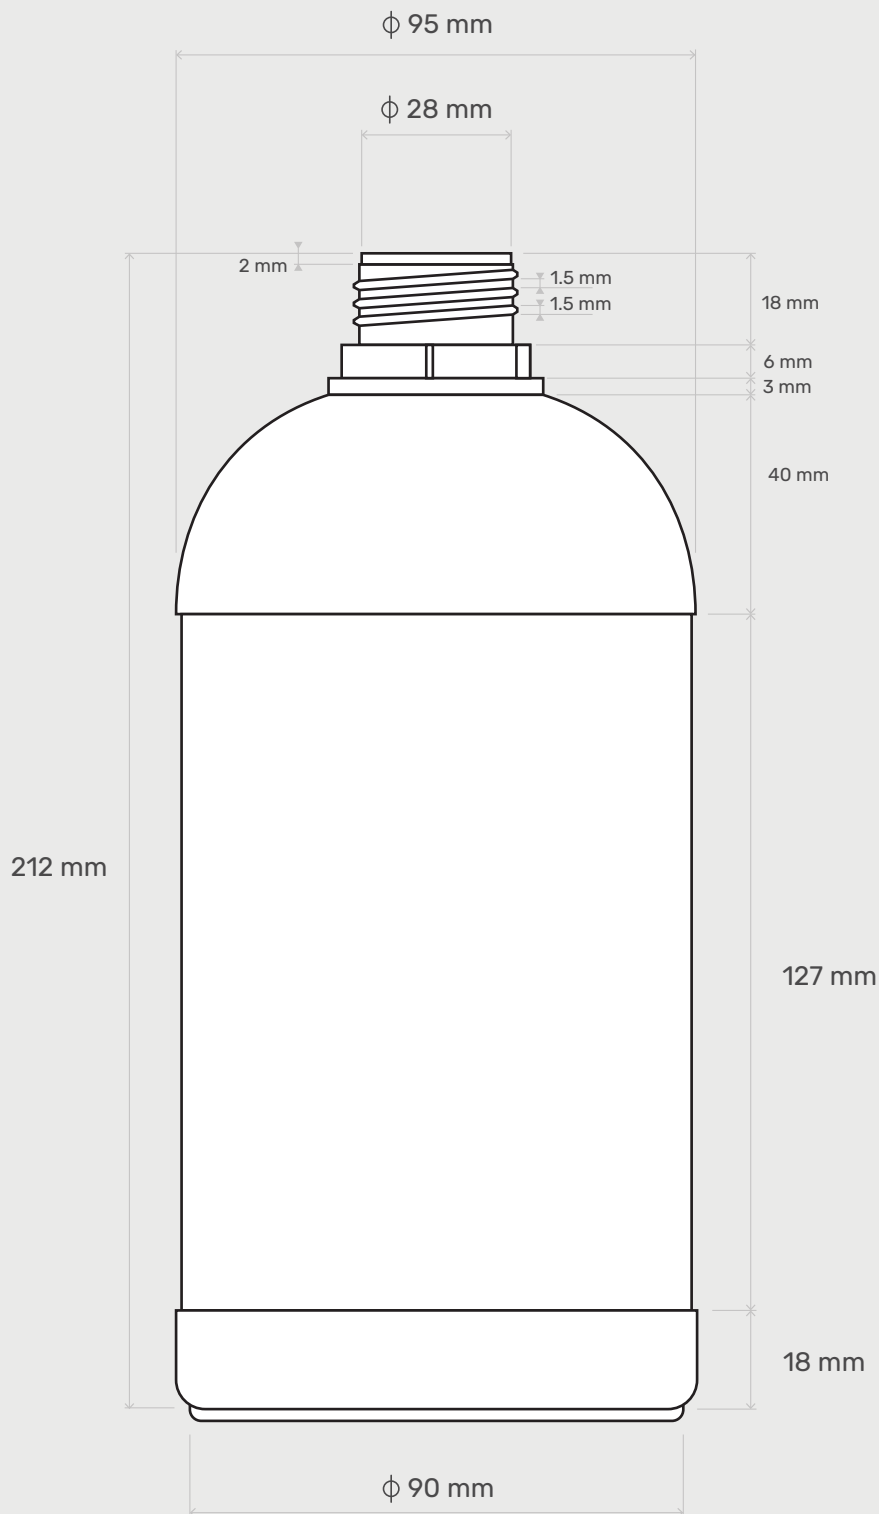

CERTIFICATE OF ANALYSIS (COA)

Nama Produk : Botol Agro 1L G

Dimensi : 9,50 x 21,20 cm

Bahan Baku : High Density Polyethylene (HDPE)

Volume : 1000 ml

Warna : Putih

Kemasan (putih)

CV. PRIMA JAYA PLASTIK

Komplek pergudangan taman tekno
Blok M no 3, BSD City - Tangerang Selatan
www.primajayaplastic.com

©2024 CV. Prima Jaya Plastics
All rights reserved