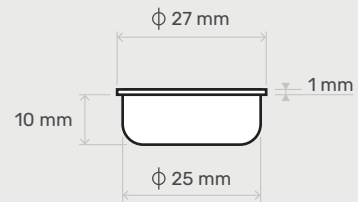

CERTIFICATE OF ANALYSIS (COA)

Botol Agro 1L G

**CERTIFICATE OF ANALYSIS (COA)**

Nama Produk : Botol Agro 1L G

Dimensi : 9,50 x 21,20 cm

Bahan Baku : High Density Polyethylene (HDPE)

Volume : 1000 ml

Warna : Putih

Nama Produk : Botol Agro 1L G

Dimensi : 9,50 x 21,20 cm

Bahan Baku : High Density Polyethylene (HDPE)

Volume : 1000 ml

Warna : Putih

Tutup kemasan (putih)*Tutup kemasan dalam (natural)***CV. PRIMA JAYA PLASTIK**