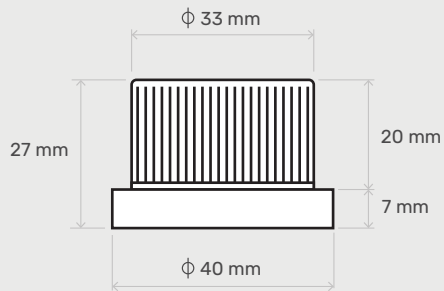

CERTIFICATE OF ANALYSIS (COA)

Botol Agro 1L G

**CERTIFICATE OF ANALYSIS (COA)**

Nama Produk : Botol Agro 1L G

Dimensi : 9,50 x 21,20 cm

Bahan Baku : High Density Polyethylene (HDPE)

Volume : 1000 ml

Warna : Putih

Nama Produk : Botol Agro 1L G

Dimensi : 9,50 x 21,20 cm

Bahan Baku : High Density Polyethylene (HDPE)

Volume : 1000 ml

Warna : Putih

Tutup kemasan (putih)*Tutup kemasan dalam (natural)***CV. PRIMA JAYA PLASTIK**