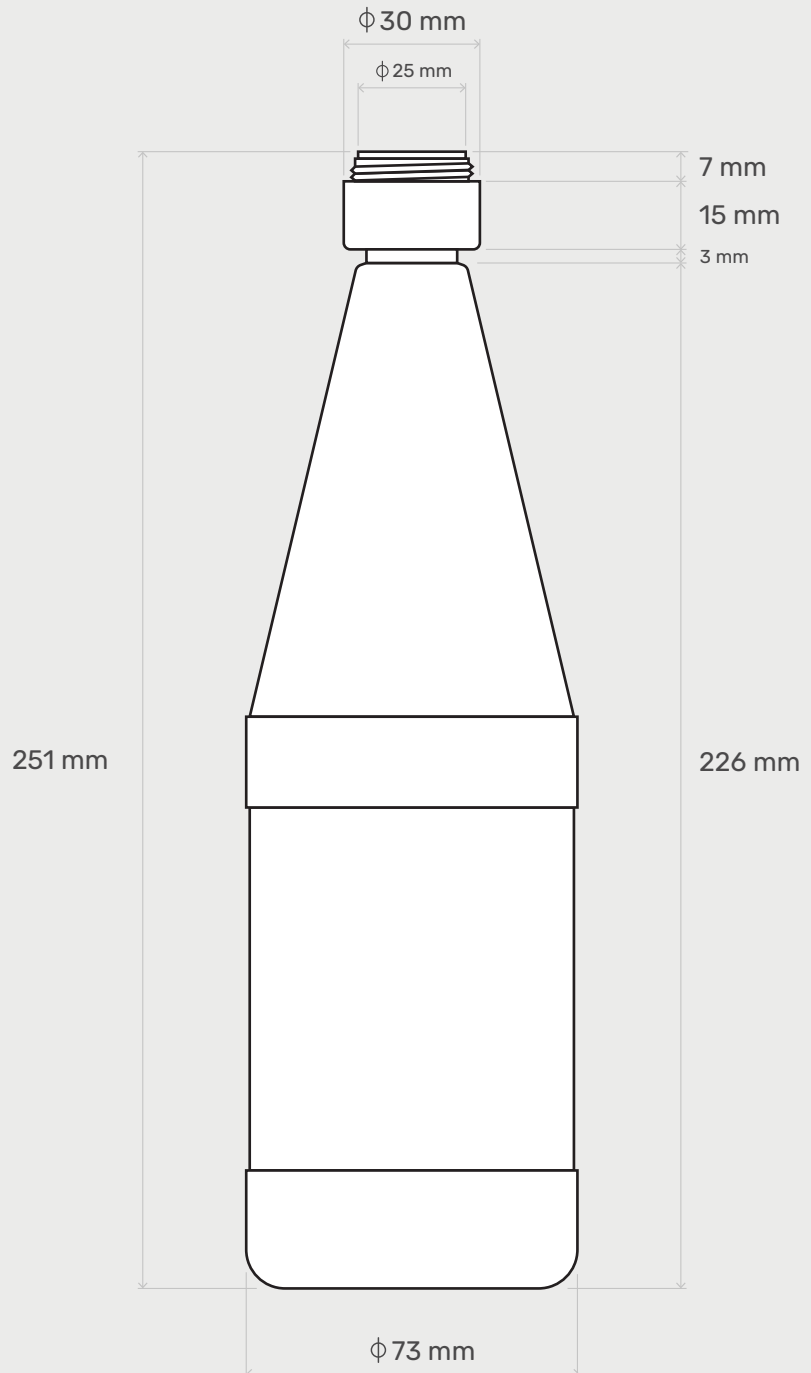

# Botol Cuka Jumbo

**CERTIFICATE OF ANALYSIS (COA)**

Nama Produk : Botol Cuka A

Dimensi : 7,00 x 25,40 cm

Bahan Baku : High Density Polyethylene (HDPE)

Volume : 600 ml

Warna : Putih

*Kemasan (natural)***CV. PRIMA JAYA PLASTIK**

## CERTIFICATE OF ANALYSIS (COA)

Nama Produk : Botol Cuka B

Dimensi : 7,3 x 25,10 cm

Bahan Baku : High Density Polyethylene (HDPE)

Volume : 600 ml

Warna : Putih

*Tutup kemasan (putih)*

*Kemasan (natural)*