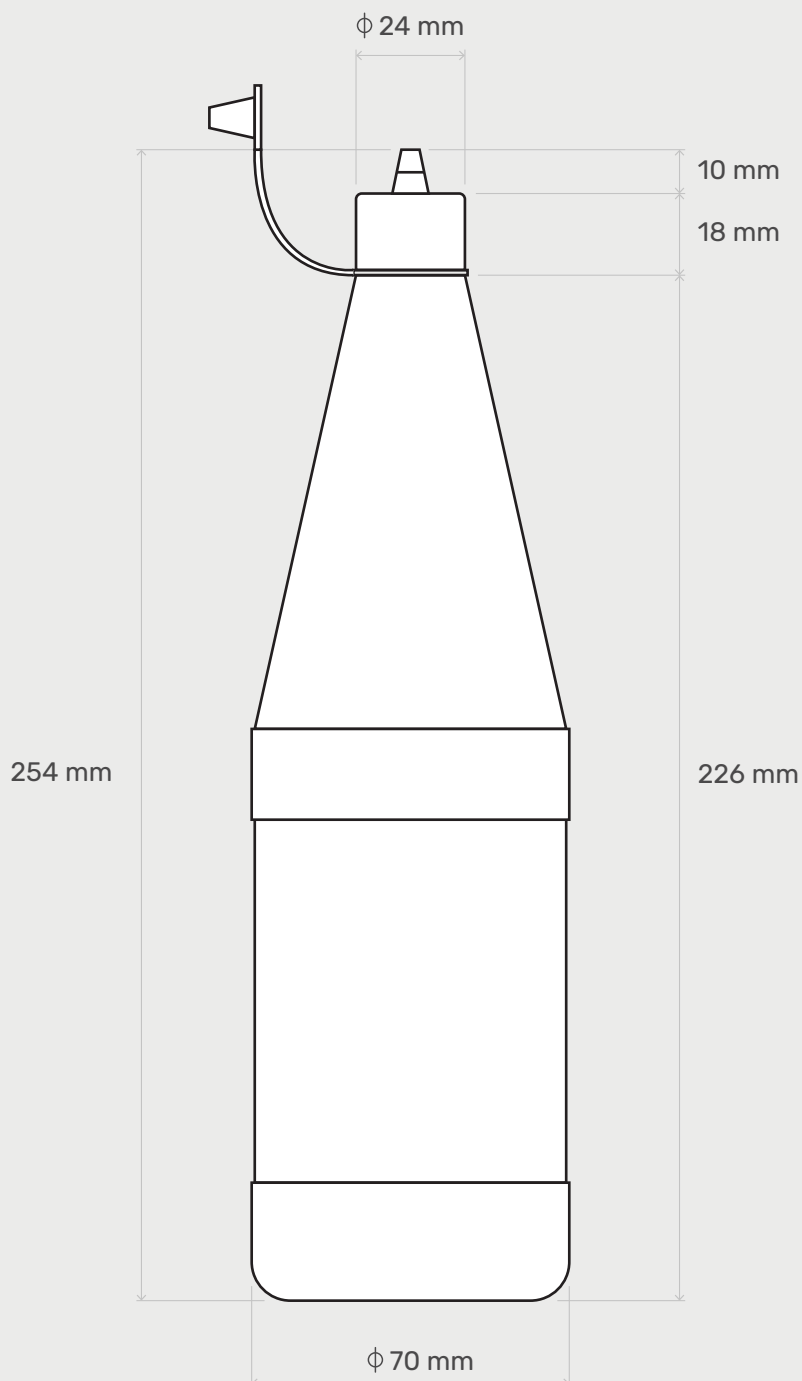

# Botol Cuka Jumbo

**CERTIFICATE OF ANALYSIS (COA)**

Nama Produk : Botol Cuka A

Dimensi : 7,00 x 25,40 cm

Bahan Baku : High Density Polyethylene (HDPE)

Volume : 600 ml

Warna : Putih

*Kemasan (natural)***CV. PRIMA JAYA PLASTIK**

## CERTIFICATE OF ANALYSIS (COA)

Nama Produk : Botol Cuka B

Dimensi : 7,3 x 25,10 cm

Bahan Baku : High Density Polyethylene (HDPE)

Volume : 600 ml

Warna : Putih

*Tutup kemasan (putih)*

*Kemasan (natural)*