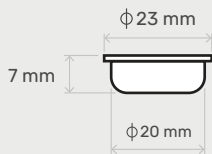

CV. PRIMA JAYA PLASTIK

Komplek pergudangan taman tekno
Blok M no 3, BSD City - Tangerang Selatan
www.primajayaplastic.com

©2024 CV. Prima Jaya Plastics
All rights reserved