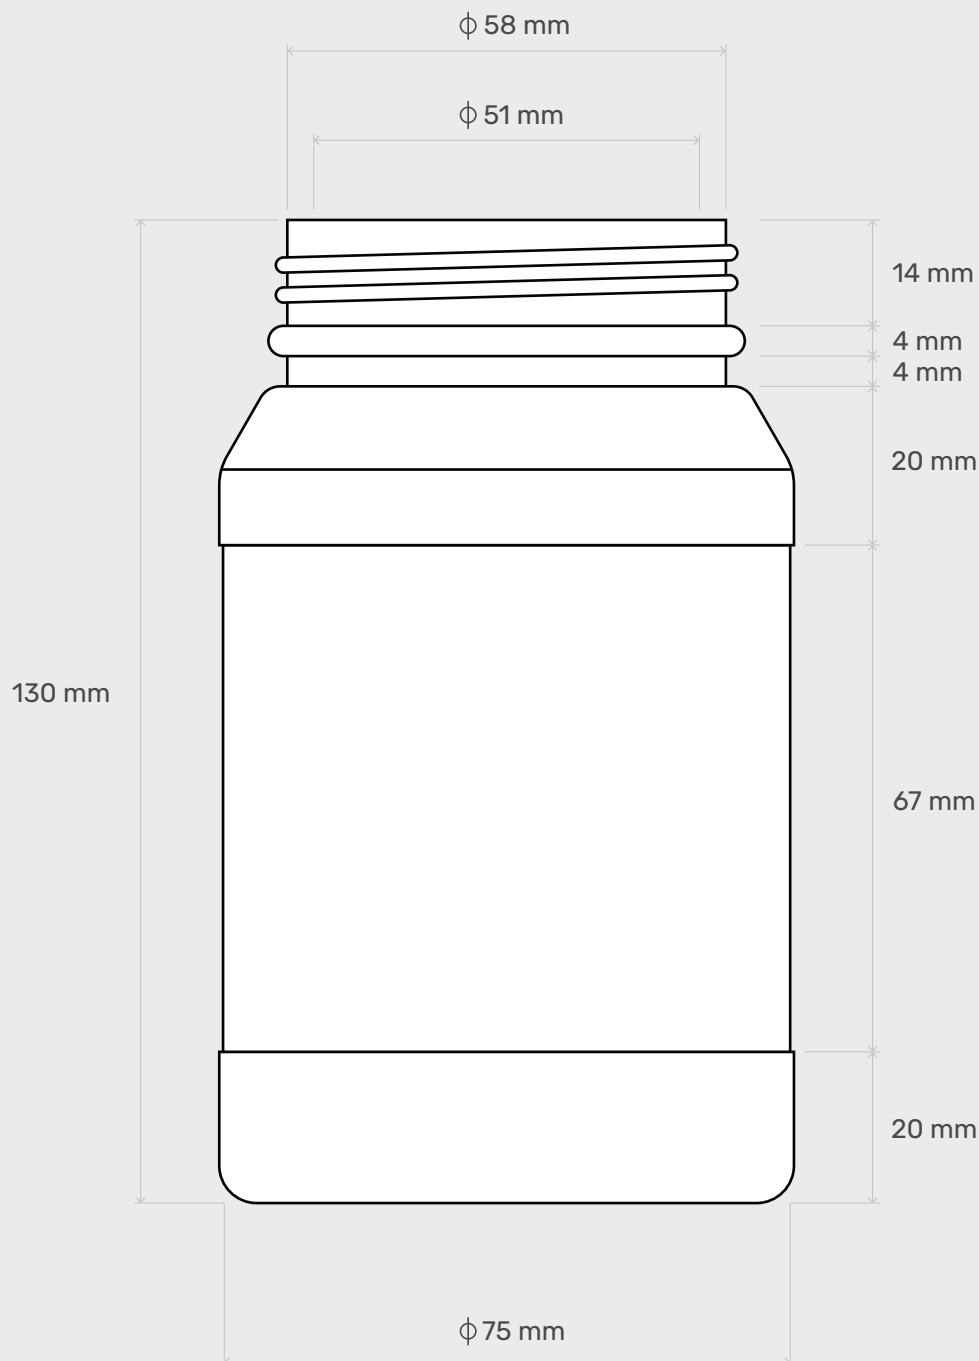

# Toples Lem 0.5 kg

**CERTIFICATE OF ANALYSIS (COA)**

Nama Produk : Toples Lem 0.5 kg

Dimensi : 7,50 x 13,00 cm

Bahan Baku : High Density Polyethylene (HDPE)

Warna : Putih

Kemasan (putih)

**CV. PRIMA JAYA PLASTIK**

Nama Produk : Toples Lem 0.5 kg

Dimensi : 7,50 x 13,00 cm

Bahan Baku : High Density Polyethylene (HDPE)

Warna : Putih

*Tutup kemasan (putih)**Tutup dalam kemasan (natural)***CV. PRIMA JAYA PLASTIK**

Komplek pergudangan taman tekno  
Blok M no 3, BSD City - Tangerang Selatan  
[www.primajayaplastic.com](http://www.primajayaplastic.com)