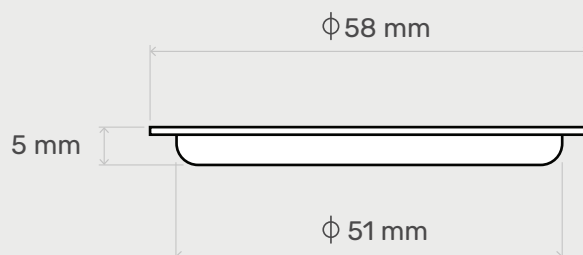

# Toples Lem 0.5 kg

**CERTIFICATE OF ANALYSIS (COA)**

Nama Produk : Toples Lem 0.5 kg

Dimensi : 7,50 x 13,00 cm

Bahan Baku : High Density Polyethylene (HDPE)

Warna : Putih

Kemasan (putih)

**CV. PRIMA JAYA PLASTIK**

Nama Produk : Toples Lem 0.5 kg

Dimensi : 7,50 x 13,00 cm

Bahan Baku : High Density Polyethylene (HDPE)

Warna : Putih

*Tutup kemasan (putih)**Tutup dalam kemasan (natural)***CV. PRIMA JAYA PLASTIK**

Komplek pergudangan taman tekno  
Blok M no 3, BSD City - Tangerang Selatan  
[www.primajayaplastic.com](http://www.primajayaplastic.com)