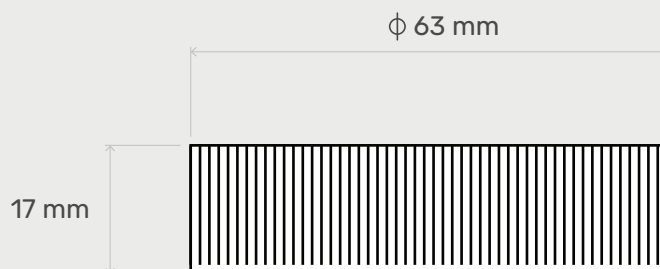

# Toples Lem 0.5 kg

**CERTIFICATE OF ANALYSIS (COA)**

Nama Produk : Toples Lem 0.5 kg

Dimensi : 7,50 x 13,00 cm

Bahan Baku : High Density Polyethylene (HDPE)

Warna : Putih

Kemasan (putih)

**CV. PRIMA JAYA PLASTIK**

Nama Produk : Toples Lem 0.5 kg

Dimensi : 7,50 x 13,00 cm

Bahan Baku : High Density Polyethylene (HDPE)

Warna : Putih

*Tutup kemasan (putih)**Tutup dalam kemasan (natural)***CV. PRIMA JAYA PLASTIK**

Komplek pergudangan taman tekno  
Blok M no 3, BSD City - Tangerang Selatan  
[www.primajayaplastic.com](http://www.primajayaplastic.com)