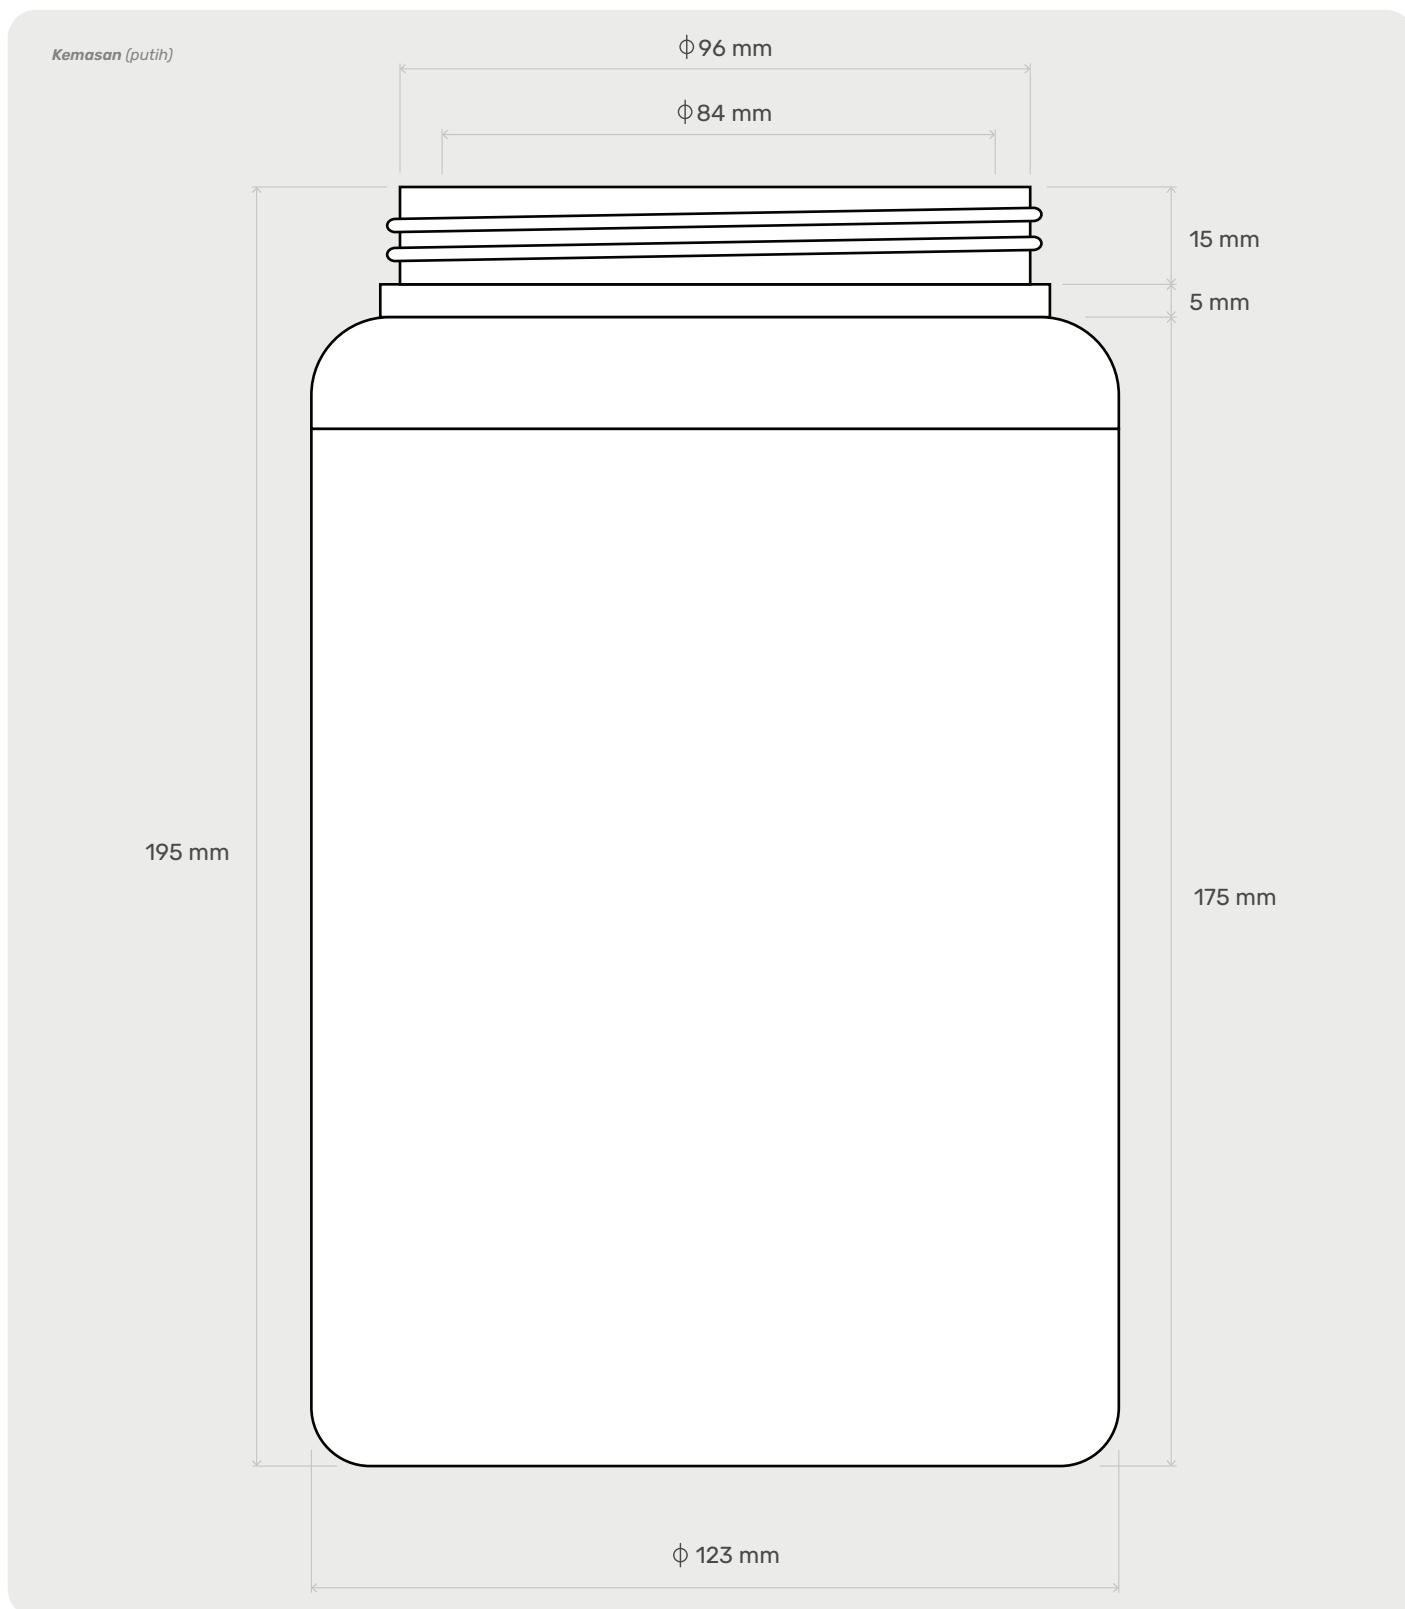

CERTIFICATE OF ANALYSIS (COA)

Nama Produk : Toples Lem 2 kg

Dimensi

: 12,30 x 19,50 cm

Bahan Baku : High Density Polyethylene (HDPE)

Warna : Putih

CV. PRIMA JAYA PLASTIK

Komplek pergudangan taman tekno
Blok M no 3, BSD City - Tangerang Selatan
www.primajayaplastic.com

©2024 CV. Prima Jaya Plastics
All rights reserved