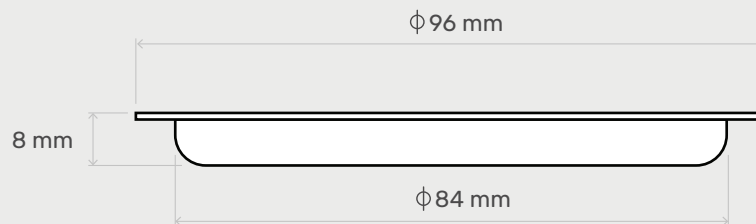

CERTIFICATE OF ANALYSIS (COA)

Toples Lem 2 kg

**CERTIFICATE OF ANALYSIS (COA)**

Nama Produk : Toples Lem 2 kg

Dimensi

: 12,30 x 19,50 cm

Bahan Baku : High Density Polyethylene (HDPE)

Warna : Putih

Nama Produk : Toples Lem 2 kg

Dimensi

: 12,30 x 19,50 cm

Bahan Baku : High Density Polyethylene (HDPE)

Warna : Putih

Tutup kemasan (putih)*Tutup dalam kemasan (natural)***CV. PRIMA JAYA PLASTIK**

Komplek pergudangan taman tekno
Blok M no 3, BSD City - Tangerang Selatan
www.primajayaplastic.com