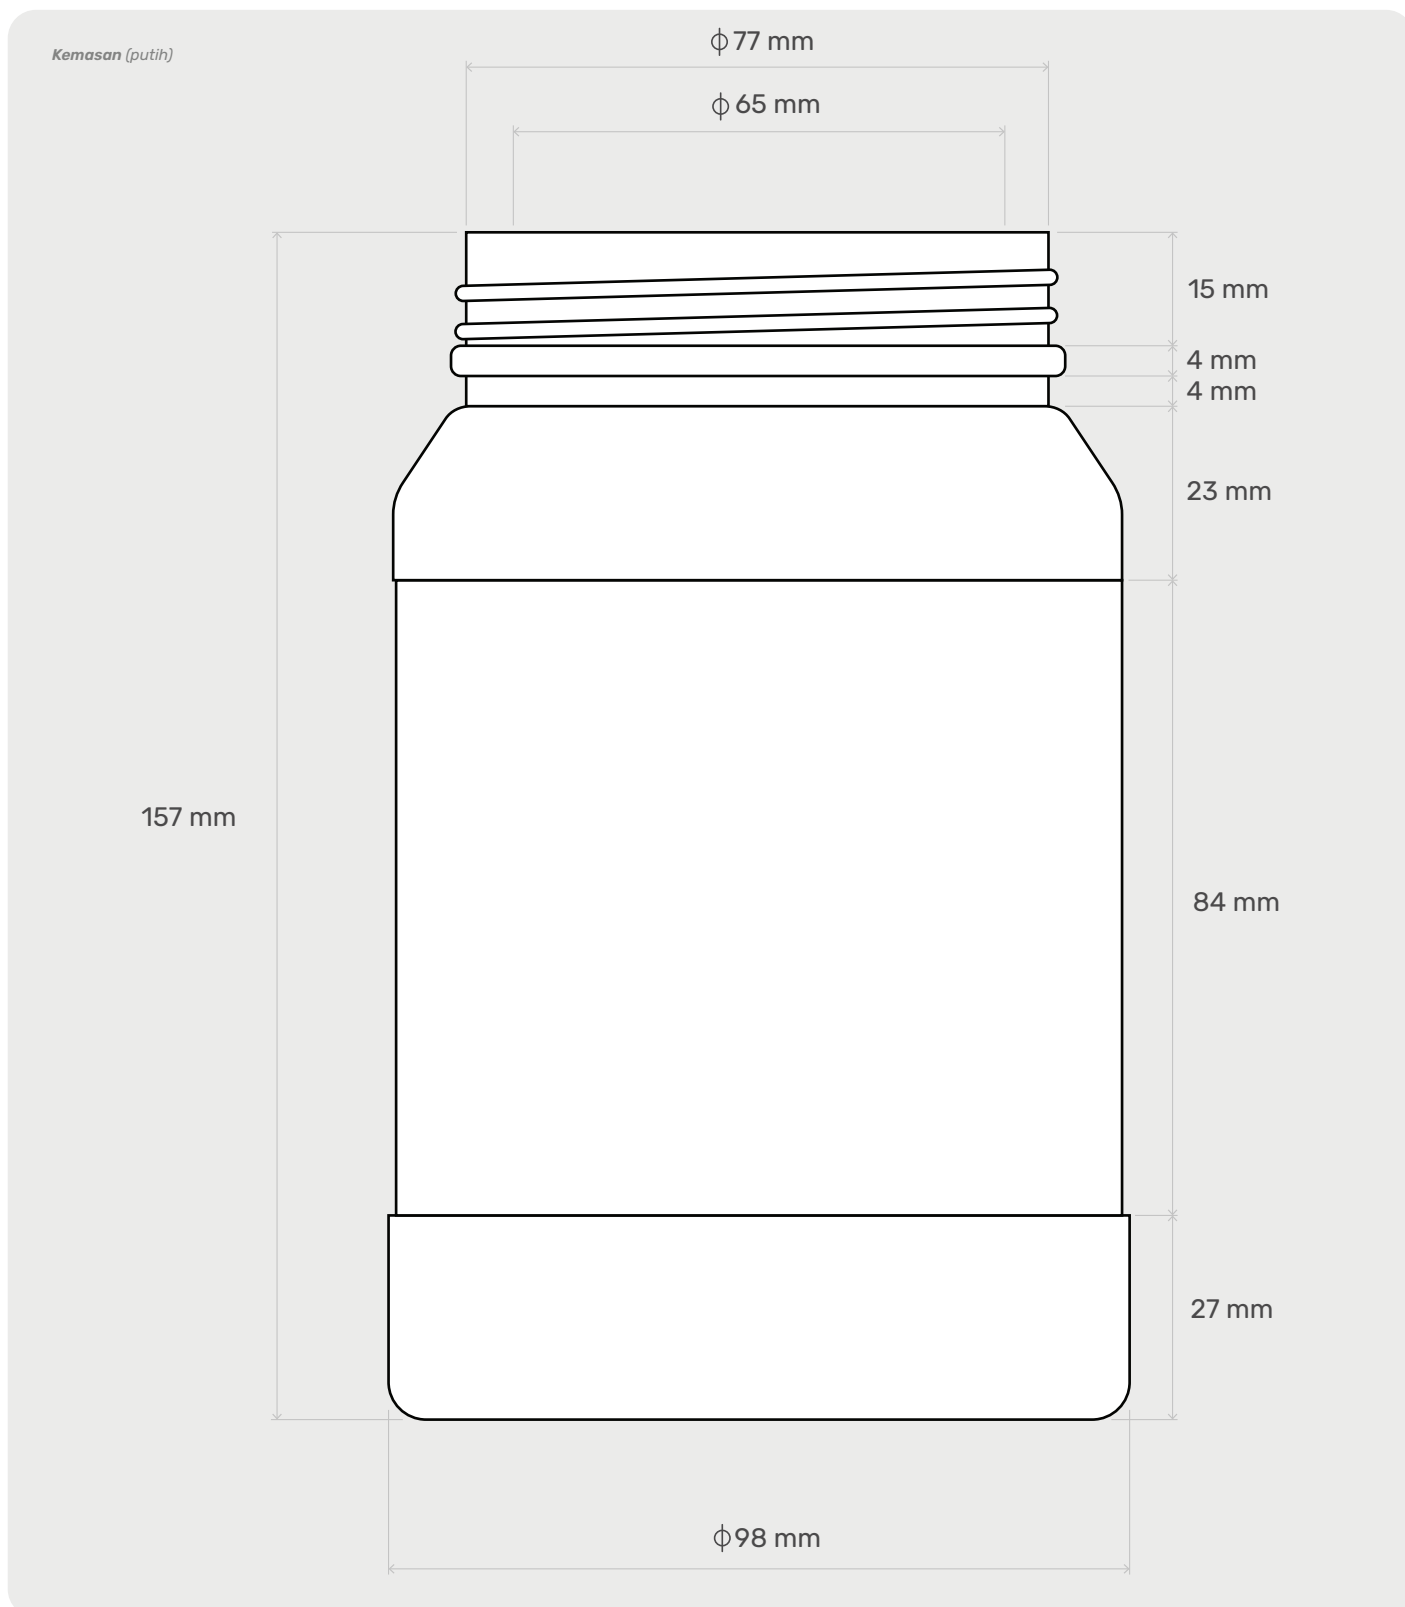

CERTIFICATE OF ANALYSIS (COA)

Toples Lem 1 kg

**CERTIFICATE OF ANALYSIS (COA)**

Nama Produk : Toples Lem 1 kg

Dimensi : 9,80 x 15,70 cm

Bahan Baku : High Density Polyethylene (HDPE)

Warna : Putih

**CV. PRIMA JAYA PLASTIK**

Komplek pergudangan taman tekno
Blok M no 3, BSD City - Tangerang Selatan
www.primajayaplastic.com

©2024 CV. Prima Jaya Plastics
All rights reserved

**CERTIFICATE OF ANALYSIS (COA)**

Nama Produk : Toples Lem 1 kg

Dimensi

: 9,80 x 15,70 cm

Bahan Baku : High Density Polyethylene (HDPE)

Warna : Putih

Tutup kemasan (putih)*Tutup dalam kemasan (natural)***CV. PRIMA JAYA PLASTIK**

Komplek pergudangan taman tekno
Blok M no 3, BSD City - Tangerang Selatan
www.primajayaplastic.com