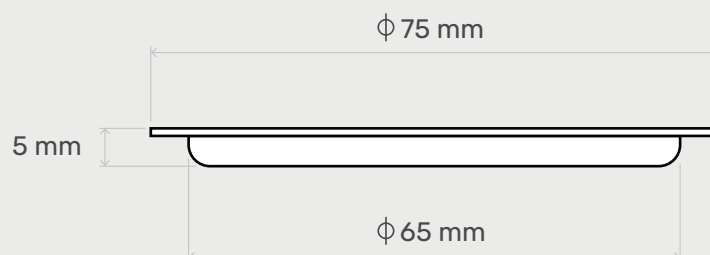

CERTIFICATE OF ANALYSIS (COA)

Toples Lem 1 kg

**CERTIFICATE OF ANALYSIS (COA)**

Nama Produk : Toples Lem 1 kg

Dimensi : 9,80 x 15,70 cm

Bahan Baku : High Density Polyethylene (HDPE)

Warna : Putih

**CV. PRIMA JAYA PLASTIK**

Dimensi

: 9,80 x 15,70 cm

Bahan Baku : High Density Polyethylene (HDPE)

Warna : Putih

Tutup kemasan (putih)*Tutup dalam kemasan (natural)***CV. PRIMA JAYA PLASTIK**

Komplek pergudangan taman tekno
Blok M no 3, BSD City - Tangerang Selatan
www.primajayaplastic.com