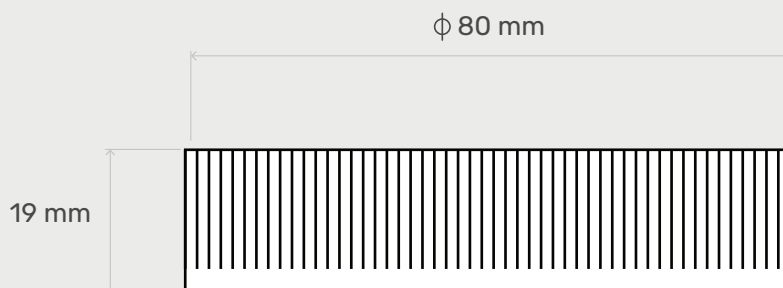

CERTIFICATE OF ANALYSIS (COA)

Toples Lem 1 kg

**CERTIFICATE OF ANALYSIS (COA)**

Nama Produk : Toples Lem 1 kg

Dimensi : 9,80 x 15,70 cm

Bahan Baku : High Density Polyethylene (HDPE)

Warna : Putih

**CV. PRIMA JAYA PLASTIK**

Dimensi

: 9,80 x 15,70 cm

Bahan Baku : High Density Polyethylene (HDPE)

Warna : Putih

Tutup kemasan (putih)*Tutup dalam kemasan (natural)***CV. PRIMA JAYA PLASTIK**

Komplek pergudangan taman tekno
Blok M no 3, BSD City - Tangerang Selatan
www.primajayaplastic.com