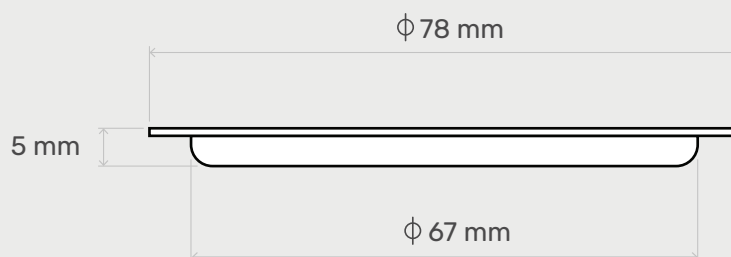

CERTIFICATE OF ANALYSIS (COA)

Toples Lem Pendek

**CERTIFICATE OF ANALYSIS (COA)**

Nama Produk : Toples Lem Pendek

Dimensi

: 9,50 x 12,50 cm

Bahan Baku : High Density Polyethylene (HDPE)

Warna : Putih

Nama Produk : Toples Lem Pendek

Dimensi

: 9,50 x 12,50 cm

Bahan Baku : High Density Polyethylene (HDPE)

Warna : Putih

Tutup kemasan (putih)*Tutup dalam kemasan (natural)***CV. PRIMA JAYA PLASTIK**

Komplek pergudangan taman tekno
Blok M no 3, BSD City - Tangerang Selatan
www.primajayaplastic.com