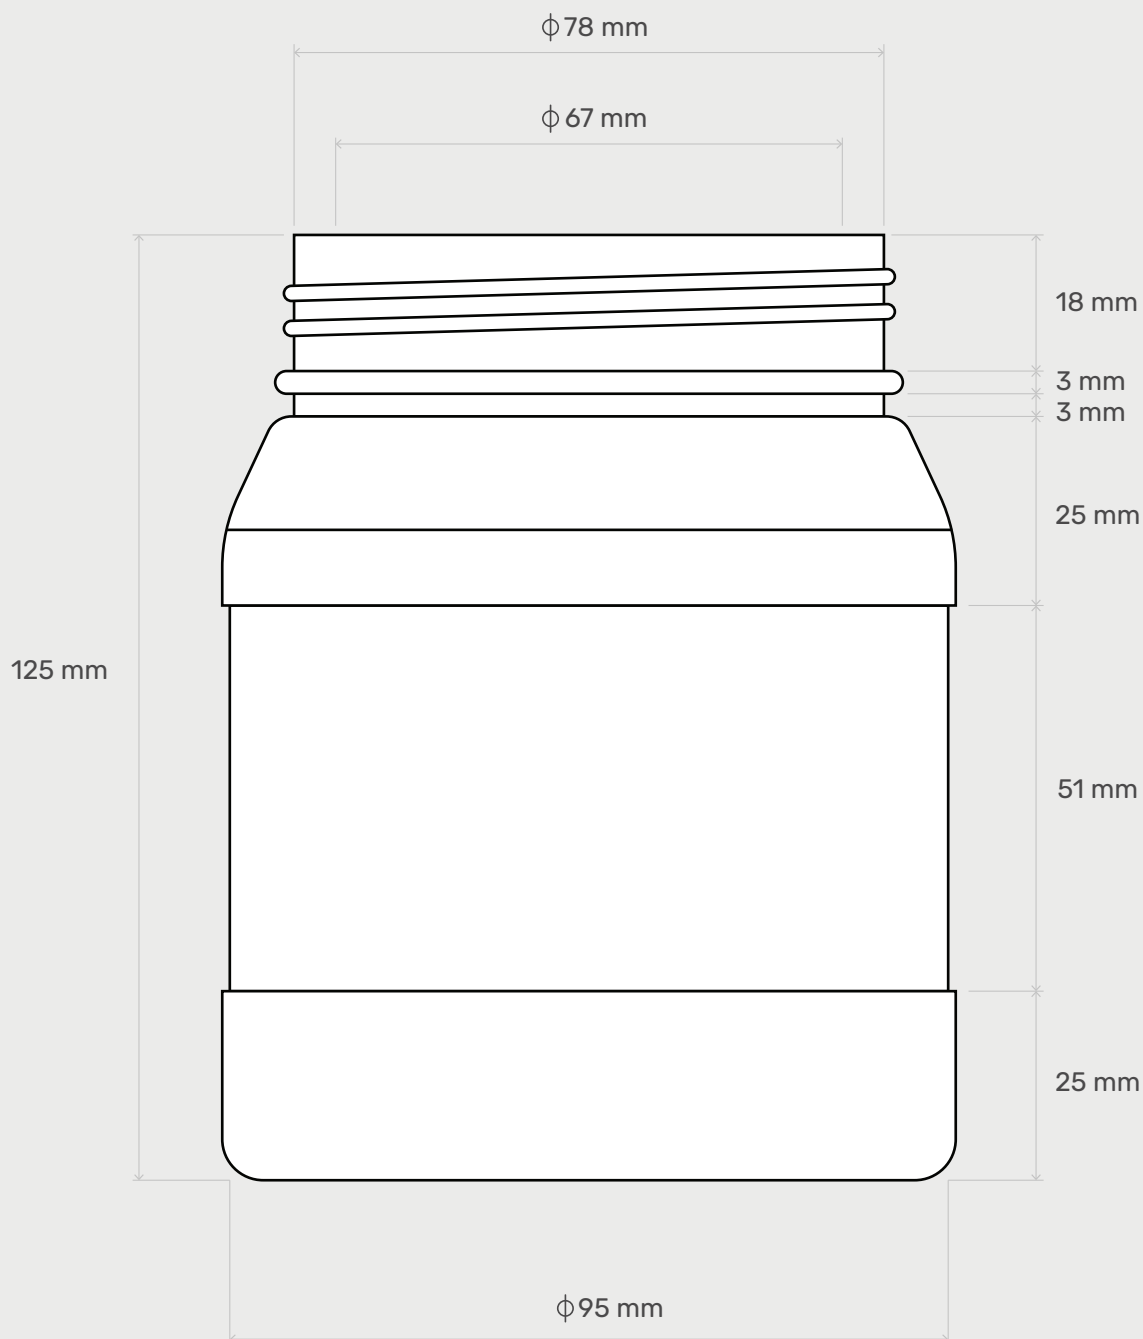

CERTIFICATE OF ANALYSIS (COA)

Nama Produk : Toples Lem Pendek

Dimensi

: 9,50 x 12,50 cm

Bahan Baku : High Density Polyethylene (HDPE)

Warna : Putih

Kemasan (putih)

CV. PRIMA JAYA PLASTIK

Komplek pergudangan taman tekno
Blok M no 3, BSD City - Tangerang Selatan
www.primajayaplastic.com

©2024 CV. Prima Jaya Plastics
All rights reserved