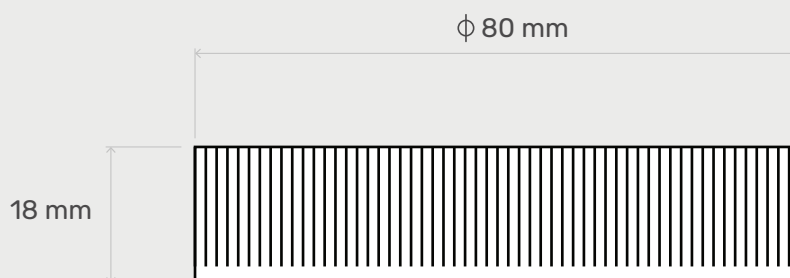

CERTIFICATE OF ANALYSIS (COA)

Toples Lem Pendek

**CERTIFICATE OF ANALYSIS (COA)**

Nama Produk : Toples Lem Pendek

Dimensi

: 9,50 x 12,50 cm

Bahan Baku : High Density Polyethylene (HDPE)

Warna : Putih

Nama Produk : Toples Lem Pendek

Dimensi

: 9,50 x 12,50 cm

Bahan Baku : High Density Polyethylene (HDPE)

Warna : Putih

Tutup kemasan (putih)*Tutup dalam kemasan (natural)***CV. PRIMA JAYA PLASTIK**

Komplek pergudangan taman tekno
Blok M no 3, BSD City - Tangerang Selatan
www.primajayaplastic.com